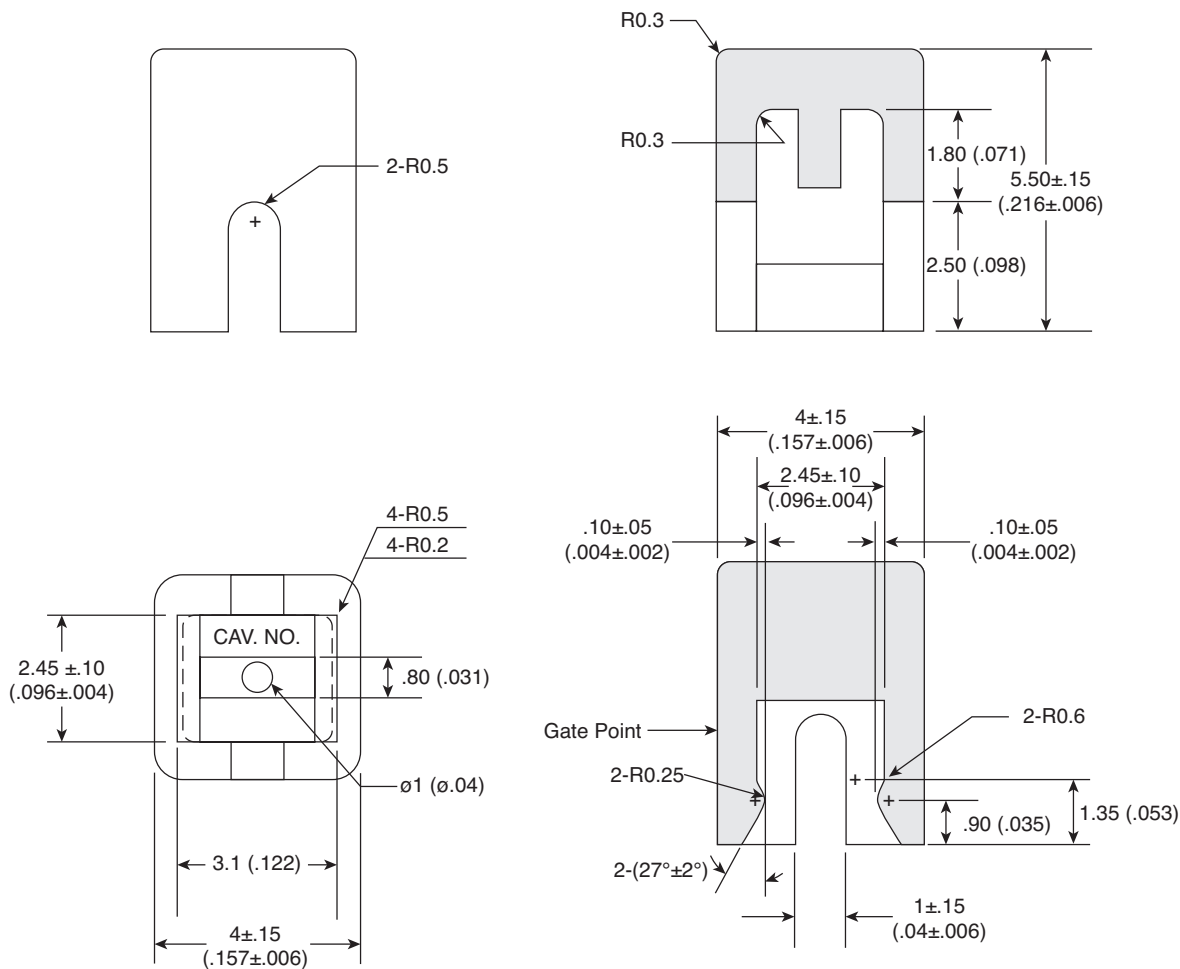

Dimensions: mm (In.)

Materials:

- Body: ABS
- Color: black (101-0100-EV), red (101-0102-EV), yellow (101-0104-EV), green (101-0105-EV), blue (101-0106-EV), ivory (101-0109-EV)

Note:

- RoHS Compliant
- General Tolerance: $\pm .05$ mm Max.

Tactile Switch Caps, Square

101-0100-EV, 101-0102-EV, 101-0104-EV,
101-0105-EV, 101-0106-EV, 101-0109-EV